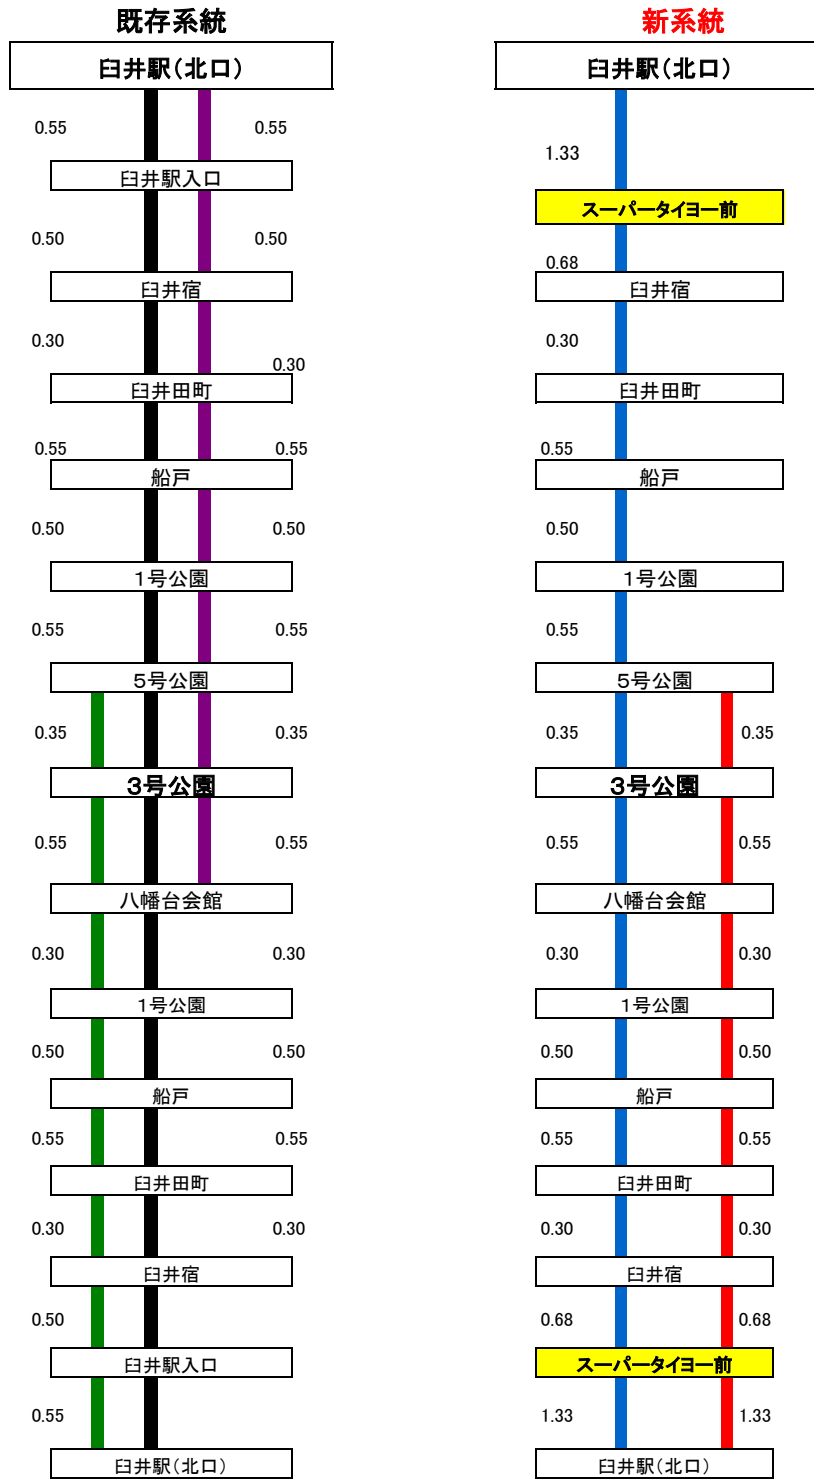

運 行 系 統 略 図

京成タクシー佐倉株式会社

路線名

八幡台団地線

凡例

系統	色別	起点	経由地	終点	備考	料程(km)		
1	黒	京成臼井駅北口	臼井駅入口～船戸～3号公園～船戸～臼井駅入口	京成臼井駅北口	本系統	6.55		
1-イ	緑	5号公園	3号公園～船戸	臼井駅入口	京成臼井駅北口	本系統	3.60	
1-ロ	紫	京成臼井駅北口	臼井駅入口～船戸	3号公園～八幡台会館	本系統	3.85		
1-ハ	青	京成臼井駅北口	スーパータイヨー前～船戸	3号公園～船戸	スーパータイヨー前	京成臼井駅北口	新系統	8.47
1-ニ	赤	5号公園	3号公園～船戸	スーパータイヨー前	京成臼井駅北口	新系統	4.56