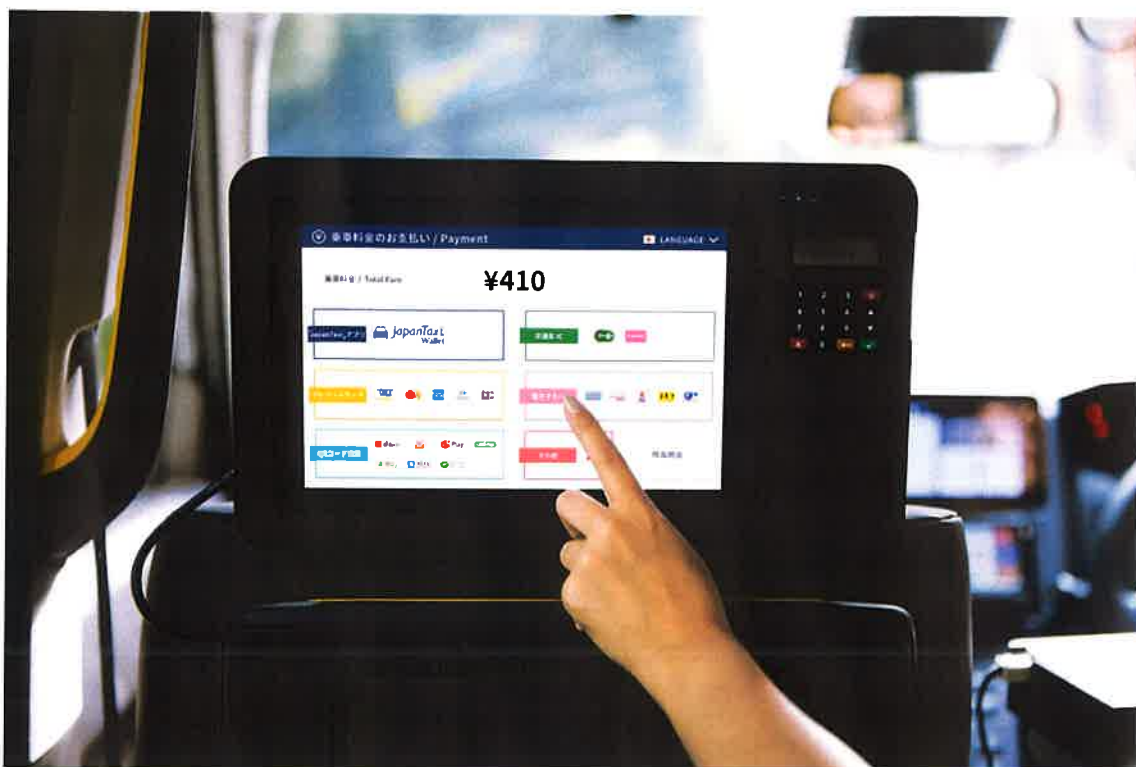

2019年12月20日

京成タクシーホールディングス株式会社

**新たに電子マネー、QRコード、インターネット決済を開始**

**京成グループタクシーの運賃支払いキャッシュレスに対応**

**－12月16日より対応開始・順次拡大－**

京成タクシーホールディングス(本社:千葉県船橋市、社長:山田 耕司)を中心とする千葉県・茨城県の京成グループタクシー各社では、JapanTaxi 株式会社製のマルチ決済に対応する決済端末機「決済機付きタブレット」を順次導入し、お客様から多くのご要望をいただいている タクシー運賃支払いのキャッシュレス化に対応します。

これまで千葉県内の京成グループのタクシーをご利用いただいた際のお支払い方法は、現金、クレジットカード及びタクシーチケットのみでした。しかし、この決済端末機を導入することで、電子マネー(交通系、流通系)をはじめ、QRコード、インターネット決済が利用可能となり、お客様の利便性が向上します。

2019年12月16日から、京成グループタクシーの京葉地区4社(京成タクシー船橋(株)、京成タクシー市川(株)、京成タクシー習志野(株)、(株)舞浜リゾートキャブ)・千葉地区1社(京成タクシー千葉(株))の350両以上のタクシーでサービスを開始、順次対応する地区・会社を拡大し、2020年2月には千葉県内の京成グループタクシー各社にてキャッシュレス決済に対応可能となる予定です。

決済端末機(JapanTaxi 決済機付きタブレット)

京成グループタクシーにおける決済端末機の導入については次頁の通りです。

### 1. 決済端末による決済種別及び各種決済方法

- (1)クレジットカード決済 : 決済端末機右側上部のカード読取機に挿入します。
- (2)電子マネー決済 : 決済端末機右側下部の読取機にタッチします。
- (3)QRコード決済 : 画面にQRコードが表示される、もしくはカメラが起動するので、お客様のスマートフォンにて決済します。
- (4)JapanTaxi Wallet : 予め「JapanTaxi」アプリにてネット決済の登録が必要です。登録済みのお客様が、タクシー乗車中にタブレット内の「JapanTaxi Wallet」を選んで「JapanTaxi」アプリでQRコードを読み取っていただくとお支払い手続きが完了。乗務員との支払いやり取りなく下車いただくことができます。